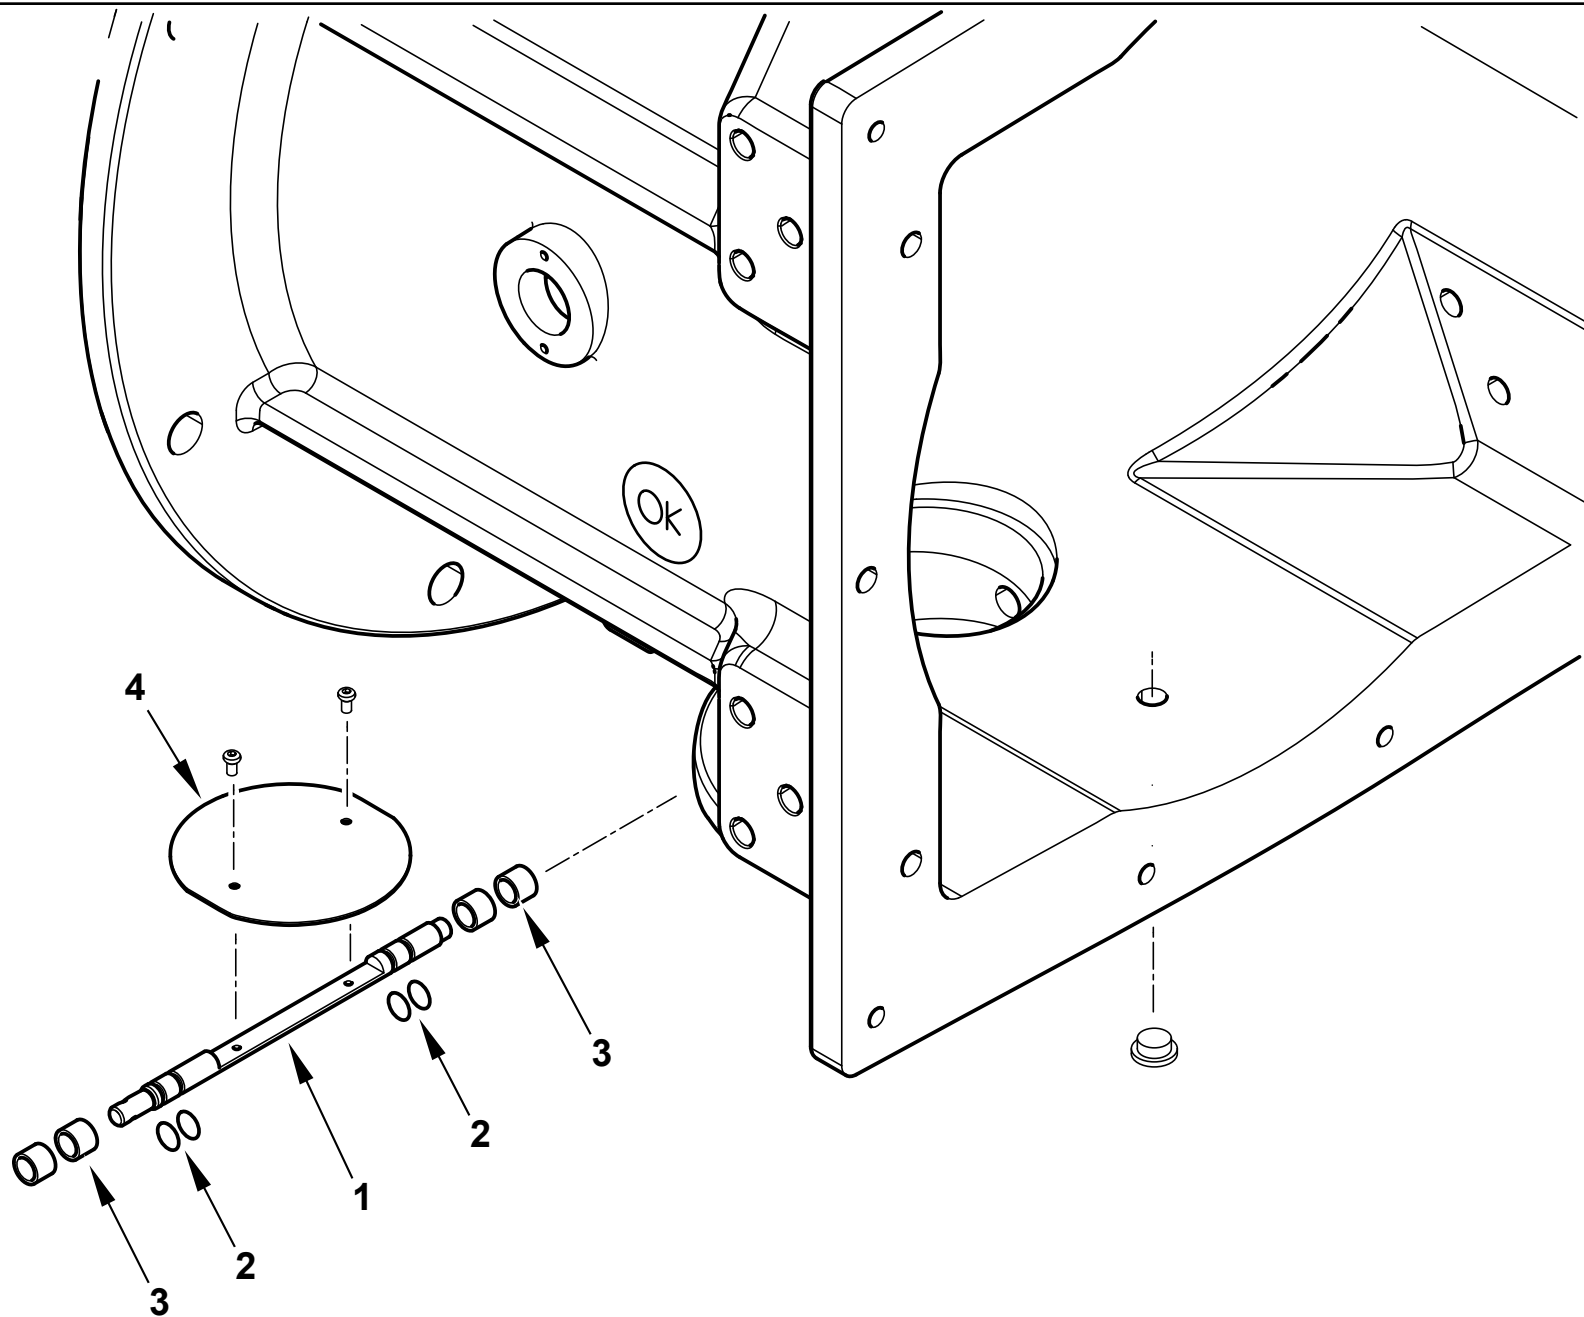

Поз	Артикул	Наименование	Примечание
1	0028010009	Пламенная головка	
2	0028020014	Прокладка	
3	0005060037	Наконечник	
4	31483	Штуцер давления	
5	0027010011	Винт	
6	0027010005	Диск	
7	0028020017	Муфта соединительная	
8	0028020003	Шарнирное соединение	
9	0028020004	Палец	
10	0028020002	Шарнирное соединение	
11	0027010057	Крышка блока управления	
12	0027010043	Блок управления в сборе	
13	0005010245	Мотор 22,0 кВт	
14	0005040137	Реле давления Dungs LGW50A4	
15	0012010143	Стекло	
16	23299	Сальник	
17	8012010145	Прокладка стекла	
18	0028010022	Крыльчатка	
19	0028020019	Ниппель	
20	0022030036	Шайба	
21	0028020043	Сопло вентилятора	
22	0028020036	Тяга с шарниром	
23	0015010252	Рычаг	
24	0015010251	Рычаг	
25	0026080042	Опора подшипника	
26	23807	Подшипник	
27	0028020027	Решетка воздухозаборника	
28	0028020024	Воздушная заслонка	
29	0028020023	Вал	
30	0026080016	Вал	
31	0027010032	Втулка	
32	0005040166	Сервопривод Lamtec STE4,5/1,2Нм	
33	0005040168	Сервопривод Lamtec	
34	0028020035	Кронштейн	
35	0006020245	Диск сцепления	
36	0005060067	Сцепление	
37	0022030226	Диск сцепления	
38	0028020011	Прокладка	

Поз	Артикул	Наименование	Примечание
1	0028020012	Вал	
2	0005180008	Сальник	
3	0005170064	Втулка	
4	0028020013	Газовая заслонка	

Поз	Артикул	Наименование	Примечание