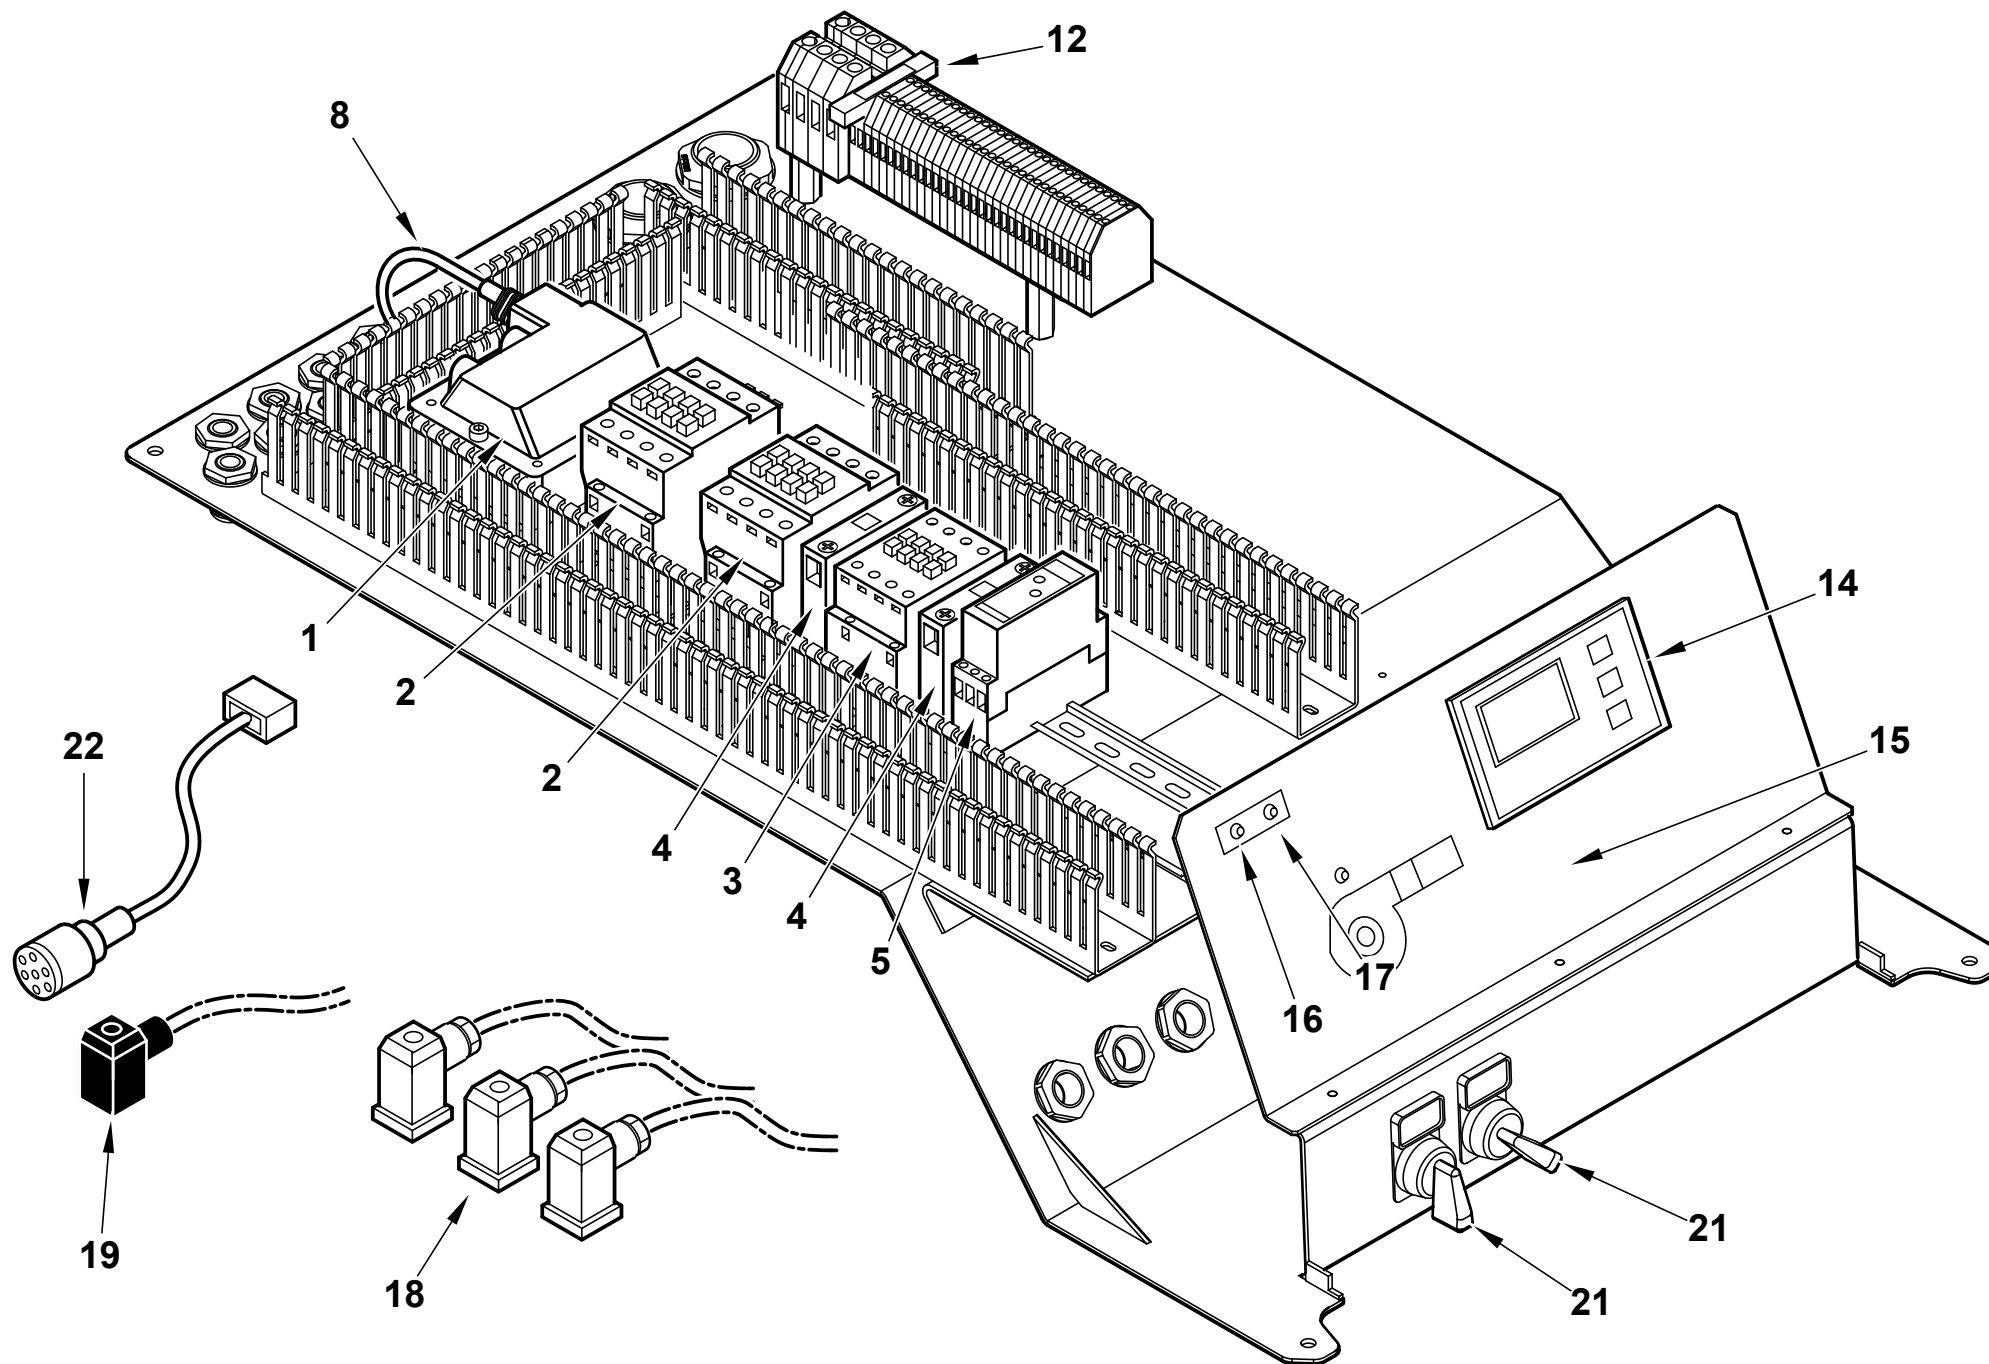

Поз	Артикул	Наименование	Примечание
1	0028010009	Пламенная головка	
2	0028020014	Прокладка	
3	0005060037	Наконечник	
4	31483	Штуцер давления	
5	0027010011	Винт	
6	0027010005	Диск	
7	0028020017	Муфта соединительная	
8	0028020003	Шарнирное соединение	
9	0028020004	Палец	
10	0028020002	Шарнирное соединение	
11	0027010057	Крышка блока управления	
12	0027010043	Блок управления в сборе	
13	0005010245	Мотор 22,0 кВт	
14	0005040137	Реле давления Dungs LGW50A4	
15	0012010143	Стекло	
16	23299	Сальник	
17	8012010145	Прокладка стекла	
18	0028010022	Крыльчатка	
19	0028020019	Ниппель	
20	0022030036	Шайба	
21	0028020043	Сопло вентилятора	
22	0028020036	Тяга с шарниром	
23	0015010252	Рычаг	
24	0015010251	Рычаг	
25	0026080042	Опора подшипника	
26	23807	Подшипник	
27	0028020027	Решетка воздухозаборника	
28	0028020024	Воздушная заслонка	
29	0028020023	Вал	
30	0026080016	Вал	
31	0027010032	Втулка	
32	0005040166	Сервопривод Lamtec STE4,5/1,2Нм	
33	0005040168	Сервопривод Lamtec	
34	0028020035	Кронштейн	
35	0006020245	Диск сцепления	
36	0005060067	Сцепление	
37	0022030226	Диск сцепления	
38	0028020011	Прокладка	

Поз	Артикул	Наименование	Примечание
39	0028010014	Колено	
40	0005180096	Сальник	
41	0028010015	Трубка	
42	0027010010	Электрод ионизации	
43	0027010009	Электрод	
44	57132	Кронштейн	
45	0028020018	Винт центровочный	
46	27634	Вилка	
47	0026080017	Ролик	
48	0028010011	Ниппель	
49	0028010021	Форсунка газовая	
50	0028010010	Подпорная шайба	
51	0028010008	Газораспределитель	
52	30223	Кабель розжига	
53	0005140690	Кабель ионизации	
54	0006020557	Автомат горения Lamtec BT320	
	0005130205	Штекер	
55	0005110131	Реле тепловое	
56	0012140020	Кронштейн	
57	17888	Шпилька	
58	35623	Гайка	
59	45325	Втулка	
60	19074	Наклейка	
61	0028010016	Винт регулировочный	
62	0028010019	Форсунка газовая	
63	0028010018	Форсунка газовая	
64	0030070134	Шестигранник	
65	0028010012	Труба головки	
66	0028010013	Хомут	
67	34929	Кронштейн	
68	0028010027	Пламенная головка	
69	18476	Ручка	
70	0011040010	Втулка	
71	0020020043	Винт	
72	0026080048	Втулка	
73	0026080046	Шайба	
74	0026080013	Табличка